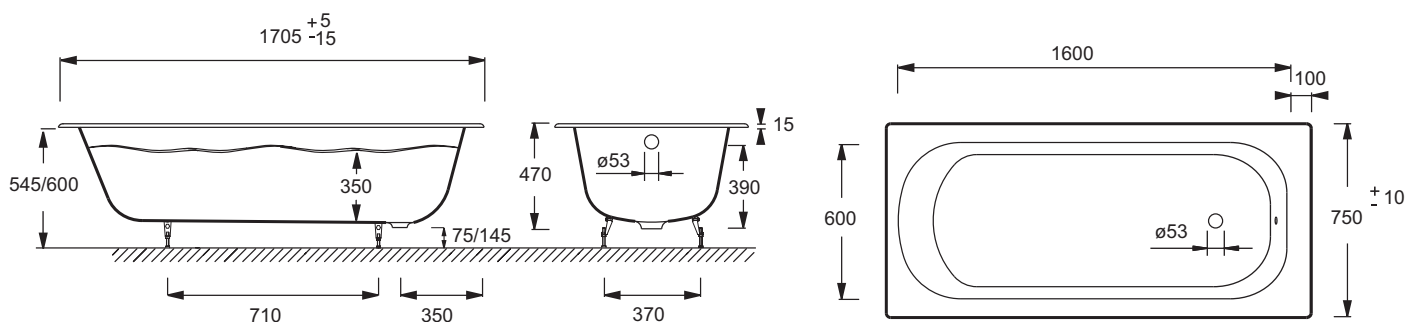

E2952

Коллекция: CATHERINE

Отделки*:

00 - Белый

Технические характеристики

- РАЗМЕРЫ (СМ): 175 x 75 см
- ТИП УСТАНОВКИ: Встраиваемые
- ФОРМА: Прямоугольные
- МАТЕРИАЛ: Чугун
- ОБЪЕМ: 0/0

Связанные продукты

- E2958: Набор хромированных ручек
- E2956RU: Набор

Общая информация

Спецификация продукта: Ванна 175 x 75 см. E2952. Коллекция: CATHERINE. РАЗМЕРЫ (СМ): 175 x 75 см. МАТЕРИАЛ: Чугун. ТИП УСТАНОВКИ: Встраиваемые. ОБЪЕМ: 0/0. ФОРМА: Прямоугольные.